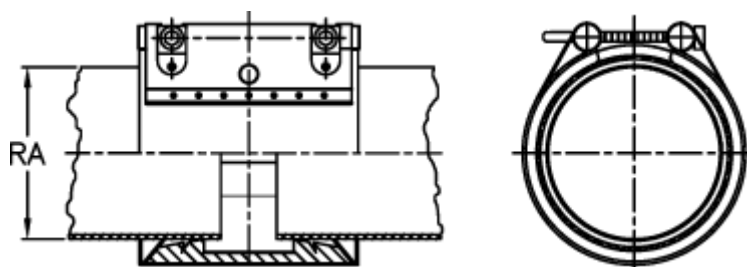

Varenummer: 025778300183
Beskrivelse: Norma Connect rørkobling
GRIP W5 Ø=183,0 EPDM, 16 bar

Mål

Note = Kontakt os for yderligere informationer.

RA = 183